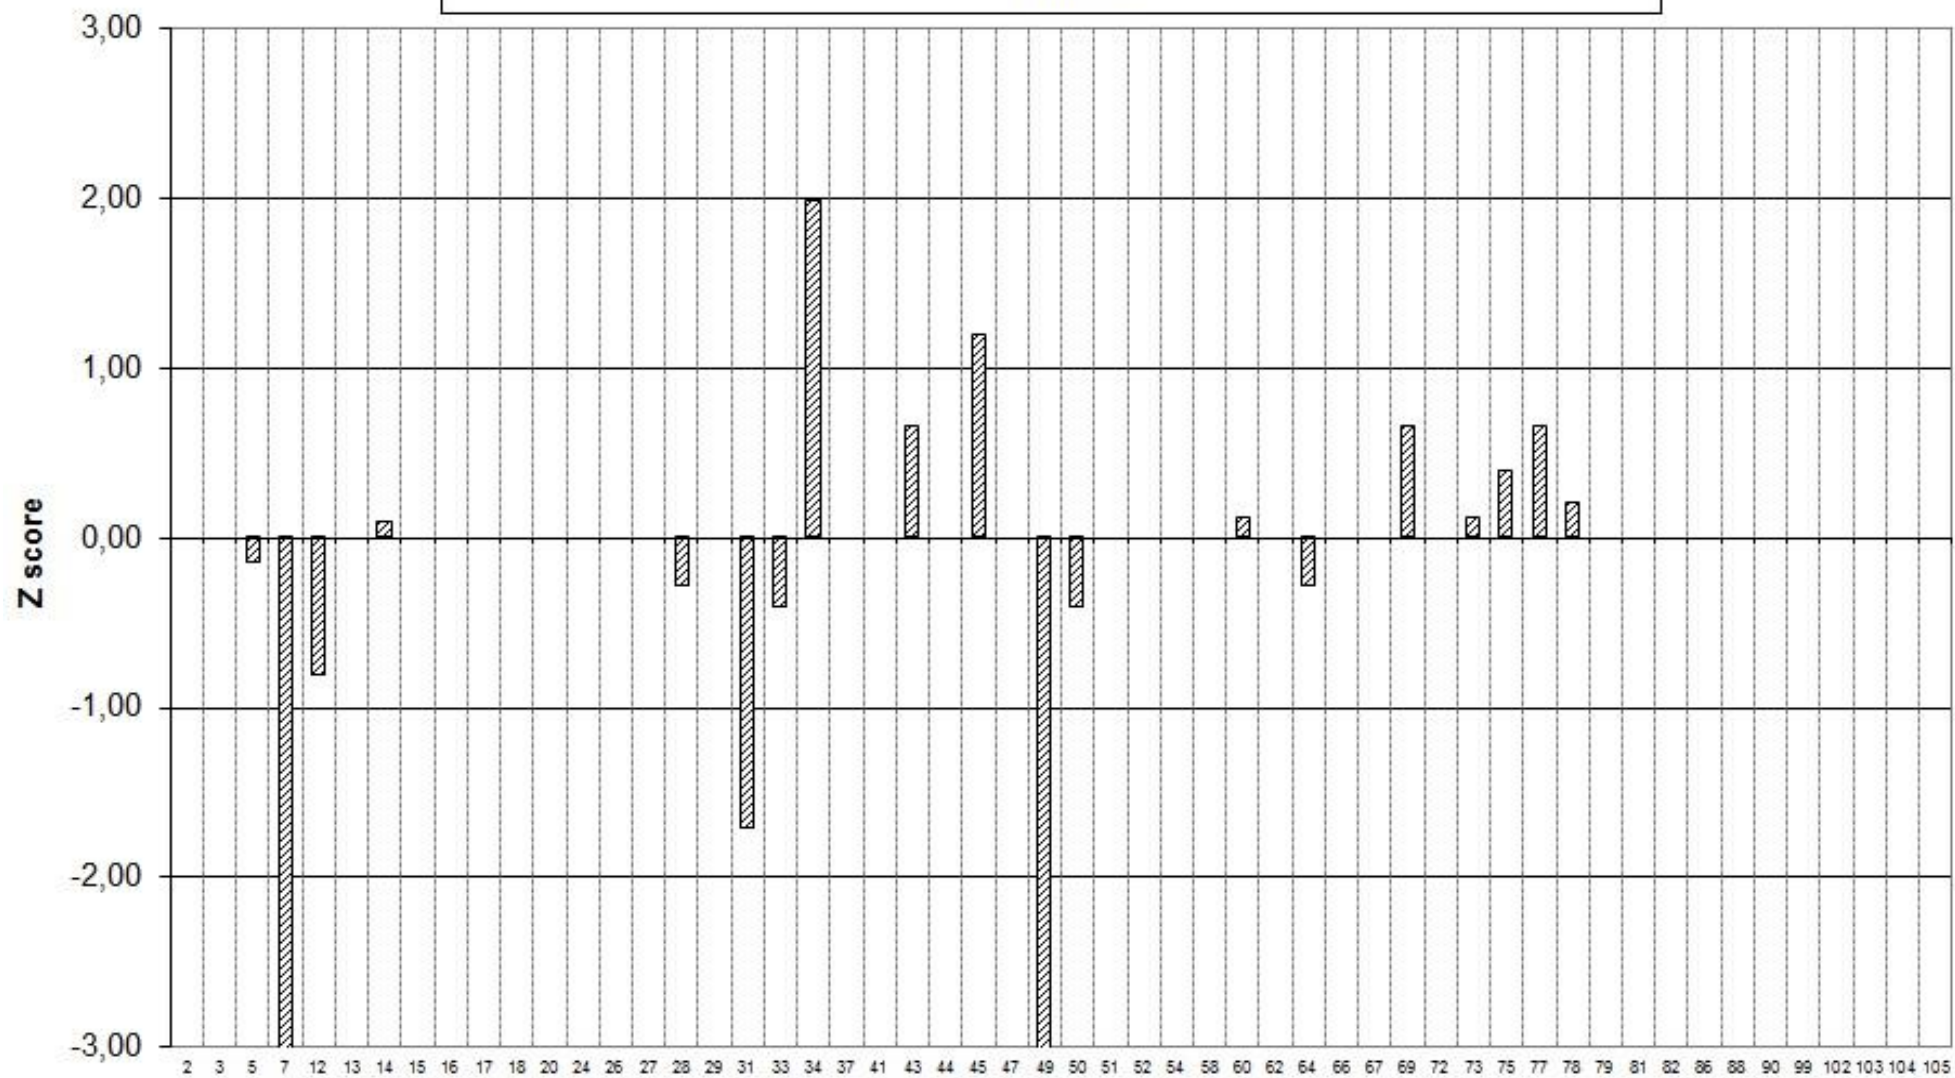

J1 NIR

škrób NIR