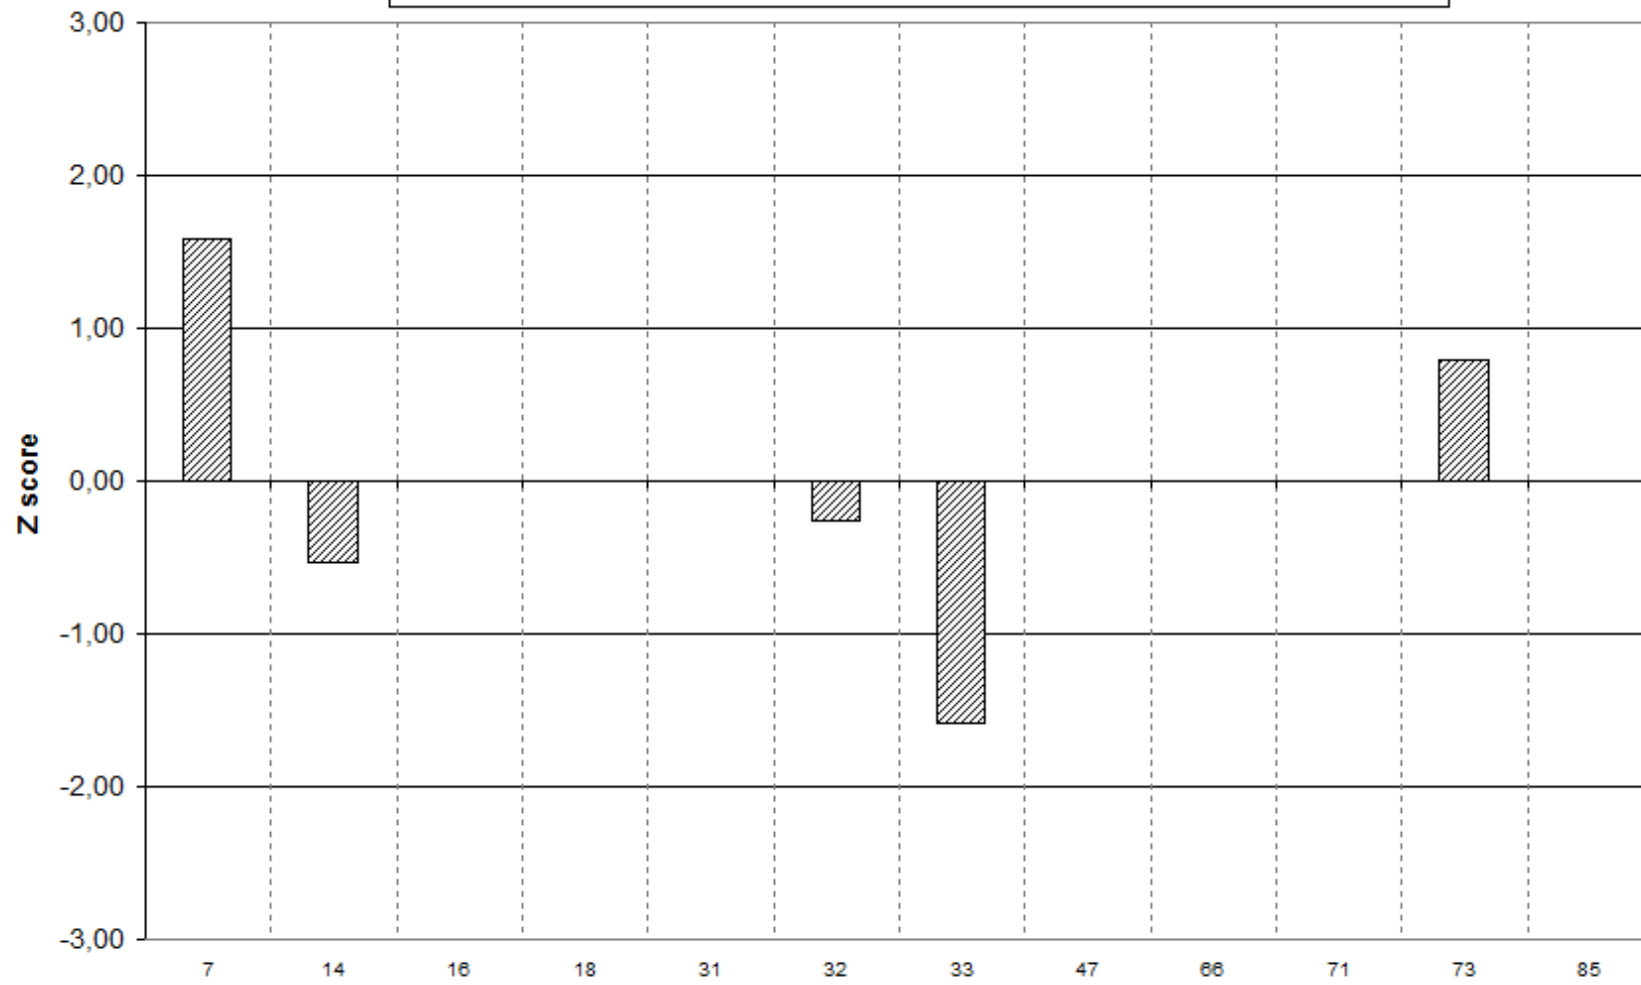

J2 NIR

█ škrob NIR